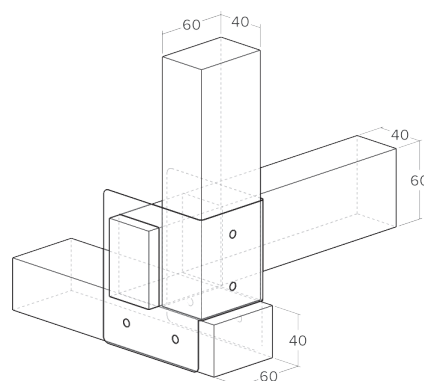

PODSTAWA SŁUPKA

ZESTAW MEBLI BALKONOWYCH

BINI

nr art.

symbol

nazwa

krzesło wym.

stolik wym.

ŁĄCZNIKI DO STOJAKA NA DREWNO

SEK 1

SEK 2

nr art.	symbol	nazwa	a [cm]	b [cm]	c [cm]	kolor
960628	SEK 1	Łącznik narożny stojaka na drewno kominkowe	65	100	118	czarny
960629	SEK 2	Łącznik narożny stojaka na drewno kominkowe	75	160	158	czarny