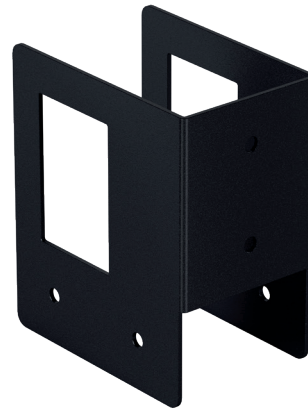

I BALKONOWE

nr art.	symbol	nazwa	a [cm]	b [cm]	kolor
960413	Bora	osłona balkonowa	140	140	szary
960414	Sira	osłona tarasowa	140	300	szary
960415	Mistral I	osłona tarasowa	160	300	szary
960418	Mistral I	osłona tarasowa	160	300	ciemno szary
960419	Fen I	osłona tarasowa	180	300	szary
960420	Fen I	osłona tarasowa	180 <td 300	ciemno szary	
960421	podstawa słupka (pasuje do Mistral I i Fen I)				

PODSTAWA SŁUPKA

ZESTAW MEBLI BALKONOWYCH

BINI

nr art.

symbol

nazwa

krzesło wym.

stolik wym.

961508

BINI

Zestaw mebli ogrodowych

40x52x85

55x60x74

nr art.	symbol	nazwa	a [cm]	b [cm]	c [cm]	kolor
961509	SSB 1	Składany stolik balkonowy	60	42	70	czarny
961510	SSB 2	Składany stolik balkonowy	60	64	73	czarny

ŁĄCZNIKI DO STOJAKA NA DREWNO

SEK 1

SEK 2

nr art.	symbol	nazwa	a [cm]	b [cm]	c [cm]	kolor
960628	SEK 1	Łącznik narożny stojaka na drewno kominkowe	65	100	118	czarny
960629	SEK 2	Łącznik narożny stojaka na drewno kominkowe	75	160	158	czarny