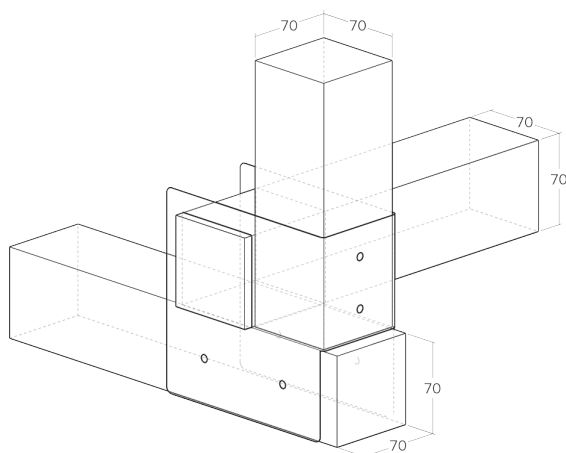

ŁĄCZNIKI DO STOJAKA NA DREWNO

SEK 1

SEK 2

nr art.	symbol	nazwa	a [cm]	b [cm]	c [cm]	kolor
960628	SEK 1	Łącznik narożny stojaka na drewno kominkowe	65	100	118	czarny
960629	SEK 2	Łącznik narożny stojaka na drewno kominkowe	75	160	158	czarny