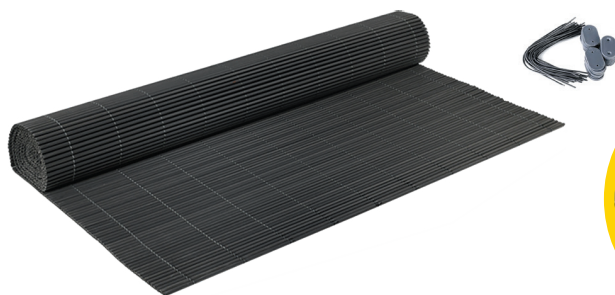

Nowos

domax
GARDEN

2023

nr art.	symbol	nazwa	a [cm]	b [cm]	kolor/faktura
960434	GMP 2	mata osłonowa PCW	100	300	antracyt
960436	GMP 3	mata osłonowa PCW	100	500	antracyt
960438	GMP 4	mata osłonowa PCW	150	300	antracyt
960440	GMP 5	mata osłonowa PCW	150	500	antracyt
960442	GMP 6	mata osłonowa PCW	180	300	antracyt
960449	GMW 2	mata osłonowa PCW	100	300	antracyt
960452	GMW 3	mata osłonowa PCW	100	500	antracyt
960455	GMW 4	mata osłonowa PCW	150	300	antracyt
960458	GMW 5	mata osłonowa PCW	150	500	antracyt
960468	GMLS 1	mata osłonowa	100	200	liście
960469	GMLS 1	mata osłonowa	100	300	liście
960470	GMLS 2	mata osłonowa	100	200	liście
960471	GMLS 2	mata osłonowa	100	300	liście
960472	GMLW 1	mata osłonowa	90	180	liście
960473	GMLW 2	mata osłonowa	90	180	liście

OSŁONY BALKONOWE I OGRODZENIOWE

GOB 1

antracyt

GOB 2

antracyt

GOB 2

brązowy

nr art.	symbol	nazwa	a [cm]	b [cm]	kolor/faktura
961301	GOB 1	osłona balkonowa	90	300	antracyt
961302	GOB 1	osłona balkonowa	90	500	antracyt
961303	GOB 1	osłona balkonowa	90	300	beżowy
961304	GOB 1	osłona balkonowa	90	500	beżowy
961305	GOB 2	osłona balkonowa technorattan	90	300	antracyt
961306	GOB 2	osłona balkonowa technorattan	90	500	antracyt
961307	GOB 2	osłona balkonowa technorattan	90	300	brązowy
961308	GOB 2	osłona balkonowa technorattan	90	500	brązowy

I BALKONOWE

nr art.	symbol	nazwa	a [cm]	b [cm]	kolor
960413	Bora	osłona balkonowa	140	140	szary
960414	Sira	osłona tarasowa	140	300	szary
960415	Mistral I	osłona tarasowa	160	300	szary
960418	Mistral I	osłona tarasowa	160	300	ciemno szary
960419	Fen I	osłona tarasowa	180	300	szary
960420	Fen I	osłona tarasowa	180 <td 300	ciemno szary	
960421	podstawa słupka (pasuje do Mistral I i Fen I)				