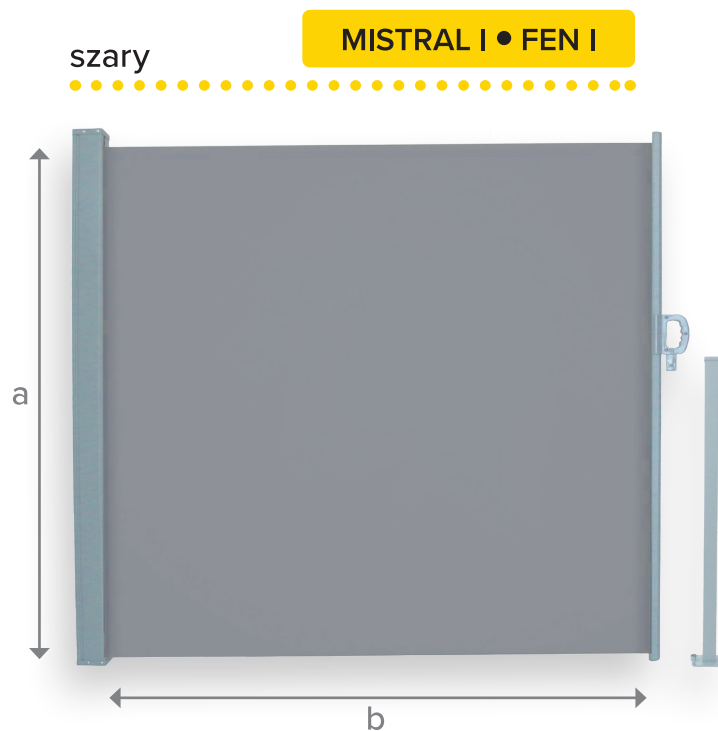

I BALKONOWE

nr art.	symbol	nazwa	a [cm]	b [cm]	kolor
960413	Bora	osłona balkonowa	140	140	szary
960414	Sira	osłona tarasowa	140	300	szary
960415	Mistral I	osłona tarasowa	160	300	szary
960418	Mistral I	osłona tarasowa	160	300	ciemno szary
960419	Fen I	osłona tarasowa	180	300	szary
960420	Fen I	osłona tarasowa	180<!-- <td-->300	ciemno szary	
960421	podstawa słupka (pasuje do Mistral I i Fen I)				

PODSTAWA SŁUPKA