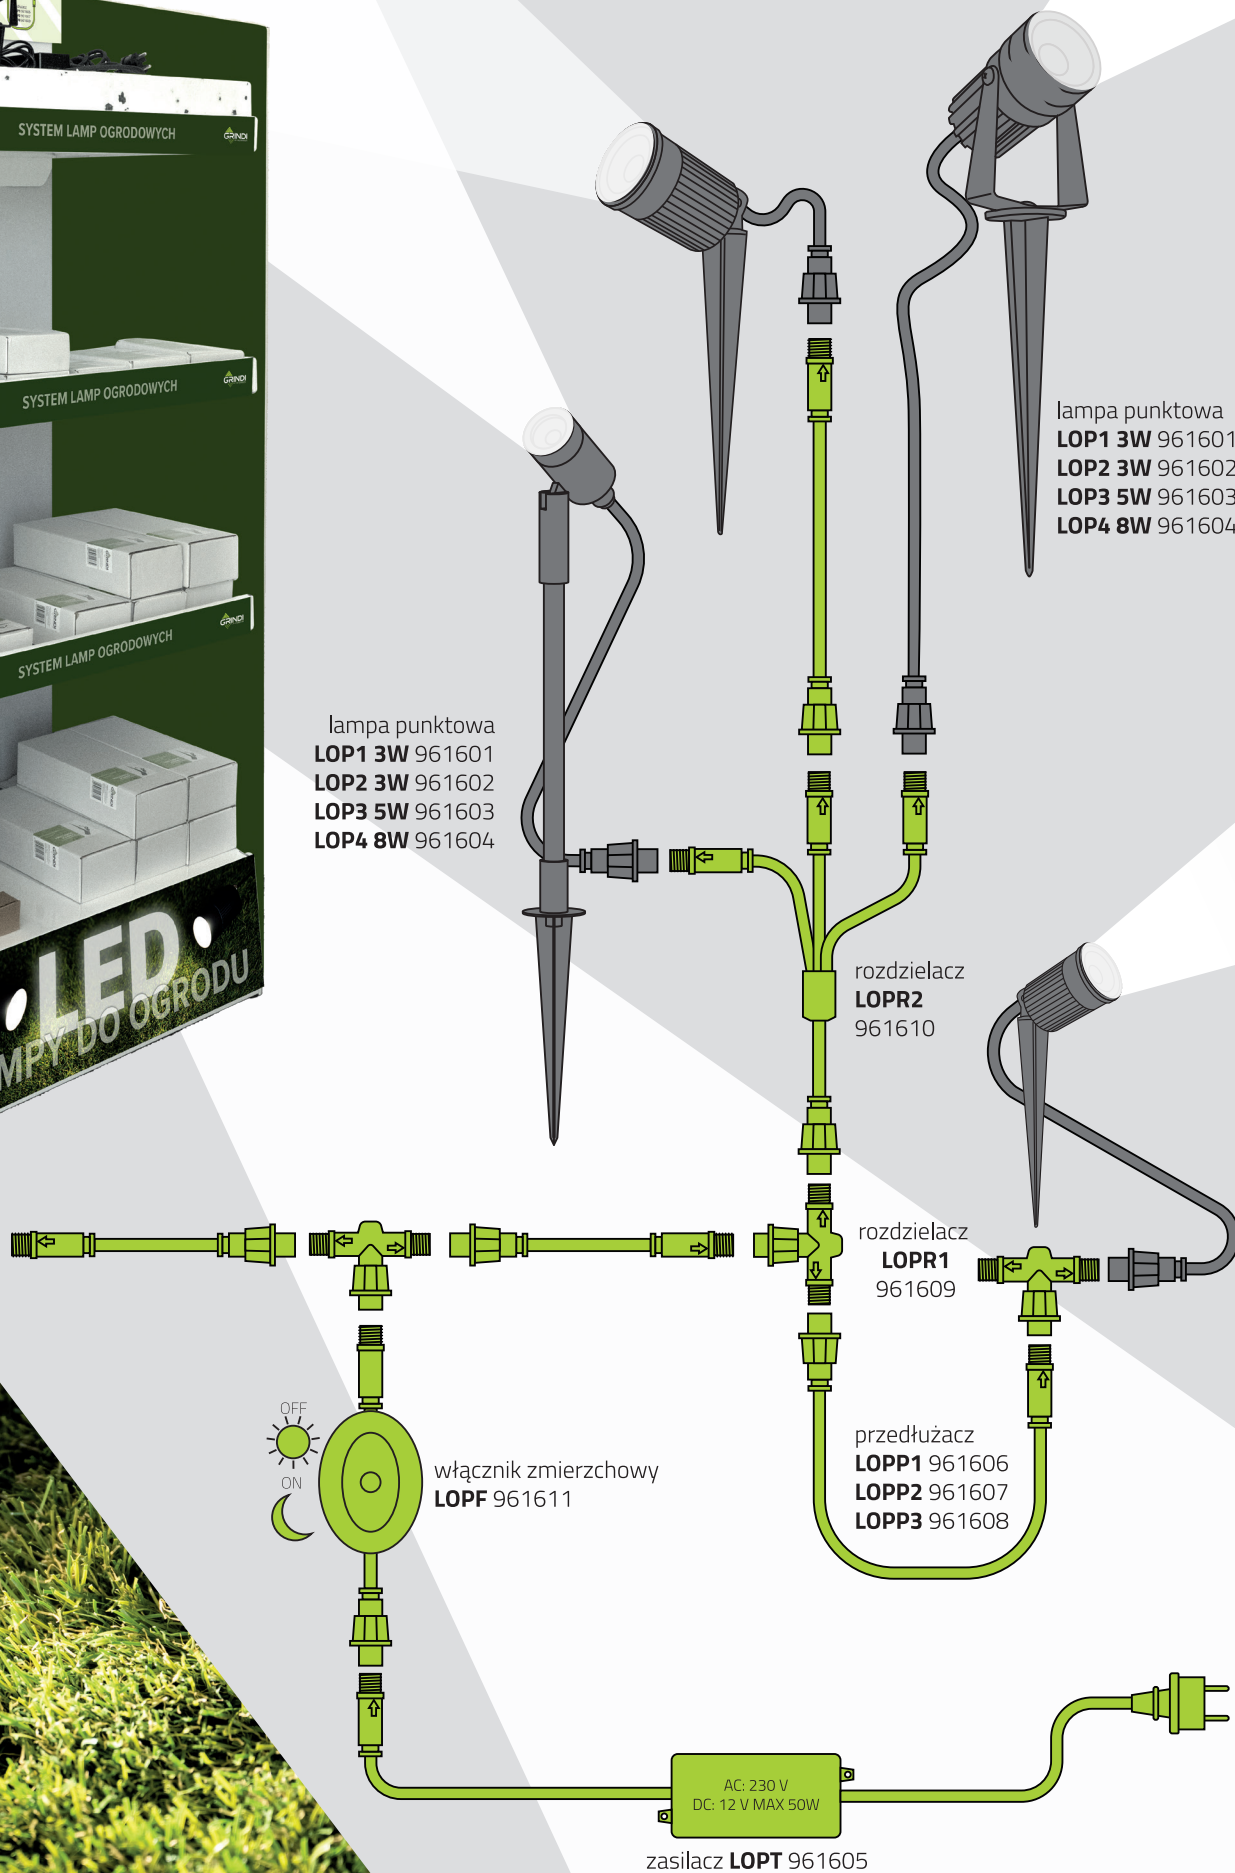

I BALKONOWE

nr art.	symbol	nazwa	a [cm]	b [cm]	kolor
960413	Bora	osłona balkonowa	140	140	szary
960414	Sira	osłona tarasowa	140	300	szary
960415	Mistral I	osłona tarasowa	160	300	szary
960418	Mistral I	osłona tarasowa	160	300	ciemno szary
960419	Fen I	osłona tarasowa	180	300	szary
960420	Fen I	osłona tarasowa	180 <td 300	ciemno szary	
960421	podstawa słupka (pasuje do Mistral I i Fen I)				

ŁĄCZNIKI DO STOJAKA NA DREWNO

SEK 1

SEK 2

nr art.	symbol	nazwa	a [cm]	b [cm]	c [cm]	kolor
960628	SEK 1	Łącznik narożny stojaka na drewno kominkowe	65	100	118	czarny
960629	SEK 2	Łącznik narożny stojaka na drewno kominkowe	75	160	158	czarny

lampa punktowa
LOP1 3W 961601
LOP2 3W 961602
LOP3 5W 961603
LOP4 8W 961604

lampa punktowa
LOP1 3W 961601
LOP2 3W 961602
LOP3 5W 961603
LOP4 8W 961604

REFLEKTORY PUNKTOWE LED OGRODOWE

lampy punktowe

LOP1

LOP2

LOP3

LOP4

- Barwa neutralna
4000-4500 [K]
- Stopień ochrony
IP 67*

zasilacz

LOPT1

włącznik zmierzchowy

LOPF1

przedłużacze