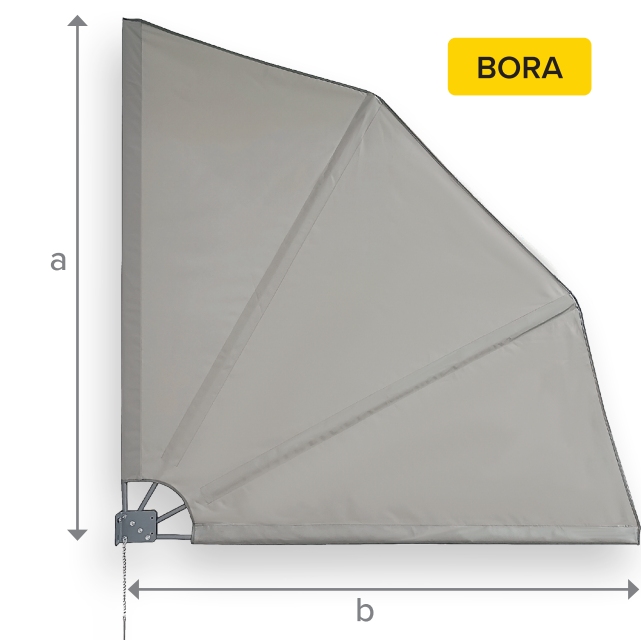

OSŁONY BALKONOWE I OGRODZENIOWE

GOB 1

antracyt

GOB 2

antracyt

GOB 2

brązowy

nr art.	symbol	nazwa	a [cm]	b [cm]	kolor/faktura
961301	GOB 1	osłona balkonowa	90	300	antracyt
961302	GOB 1	osłona balkonowa	90	500	antracyt
961303	GOB 1	osłona balkonowa	90	300	beżowy
961304	GOB 1	osłona balkonowa	90	500	beżowy
961305	GOB 2	osłona balkonowa technorattan	90	300	antracyt
961306	GOB 2	osłona balkonowa technorattan	90	500	antracyt
961307	GOB 2	osłona balkonowa technorattan	90	300	brązowy
961308	GOB 2	osłona balkonowa technorattan	90	500	brązowy

I BALKONOWE

nr art.	symbol	nazwa	a [cm]	b [cm]	kolor
960413	Bora	osłona balkonowa	140	140	szary
960414	Sira	osłona tarasowa	140	300	szary
960415	Mistral I	osłona tarasowa	160	300	szary
960418	Mistral I	osłona tarasowa	160	300	ciemno szary
960419	Fen I	osłona tarasowa	180	300	szary
960420	Fen I	osłona tarasowa	180 <td 300	ciemno szary	
960421	podstawa słupka (pasuje do Mistral I i Fen I)				