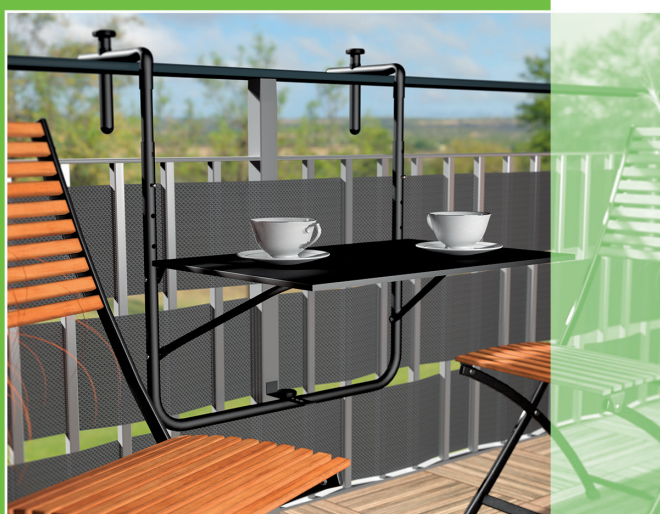

Nowos

domax
GARDEN

2023