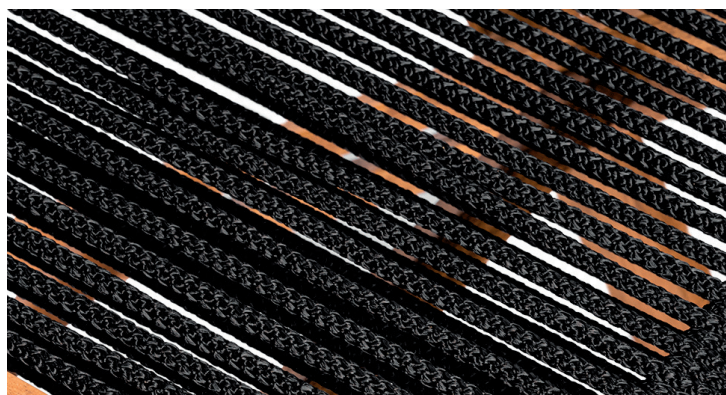

ZESTAW MEBLI BALKONOWYCH

BINI

nr art.

symbol

nazwa

krzesło wym.

stolik wym.

961508

BINI

Zestaw mebli ogrodowych

40x52x85

55x60x74