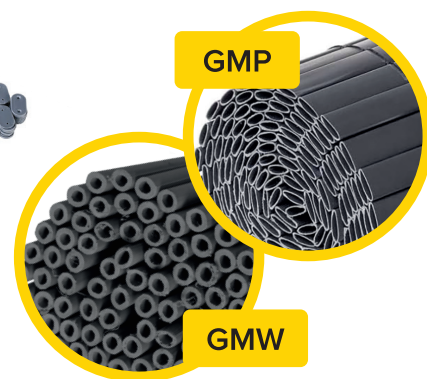

nr art.	symbol	nazwa	a [cm]	b [cm]	kolor/faktura
960434	GMP 2	mata osłonowa PCW	100	300	antracyt
960436	GMP 3	mata osłonowa PCW	100	500	antracyt
960438	GMP 4	mata osłonowa PCW	150	300	antracyt
960440	GMP 5	mata osłonowa PCW	150	500	antracyt
960442	GMP 6	mata osłonowa PCW	180	300	antracyt
960449	GMW 2	mata osłonowa PCW	100	300	antracyt
960452	GMW 3	mata osłonowa PCW	100	500	antracyt
960455	GMW 4	mata osłonowa PCW	150	300	antracyt
960458	GMW 5	mata osłonowa PCW	150	500	antracyt
960468	GMLS 1	mata osłonowa	100	200	liście
960469	GMLS 1	mata osłonowa	100	300	liście
960470	GMLS 2	mata osłonowa	100	200	liście
960471	GMLS 2	mata osłonowa	100	300	liście
960472	GMLW 1	mata osłonowa	90	180	liście
960473	GMLW 2	mata osłonowa	90	180	liście