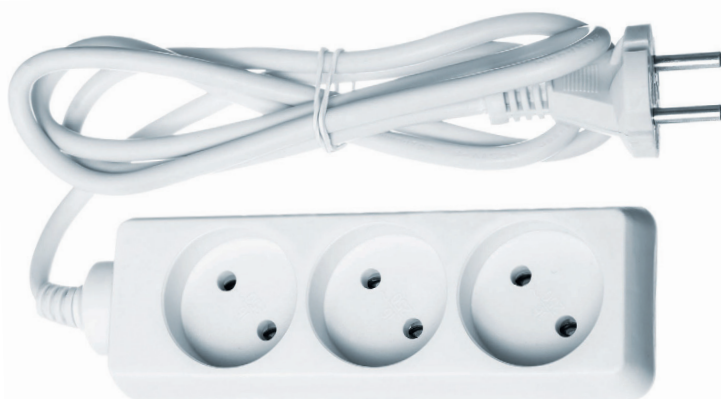

NPE-S

Электрические бытовые удлинители Navigator серии NPE-S предназначены для подключения нескольких электроприборов одновременно. Идеально подходят для дома и офиса, удобны и безопасны в использовании.

- Корпус выполнен из негорючего ударопрочного пластика
- Эластичная муфта предохраняет кабель от заломов и повреждений
- Вилка из негорючего пластика имеет эргономичную форму

Код продукта	Кол-во розеток	Длина кабеля, м	Тип кабеля	Кол-во х сечение проводников	Номинальный ток, А	Максимальная допустимая нагрузка, Вт	Заземление	Выключатель	Защитные шторки	Кол-во штук в коробке	Штрихкод
NPE-S-03-150-X-2x1	3	1,5	ПВС	2 x 1,0 мм ²	16	3500	нет	нет	нет	50	4650074 61308 6
NPE-S-03-300-X-2x1	3	3	ПВС	2 x 1,0 мм ²	16	3500	нет	нет	нет	50	4650074 61309 3
NPE-S-03-500-X-2x1	3	5	ПВС	2 x 1,0 мм ²	16	3500	нет	нет	нет	20	4650074 61310 9
NPE-S-05-300-X-2x1	5	3	ПВС	2 x 1,0 мм ²	16	3500	нет	нет	нет	40	4650074 61311 6
NPE-S-05-500-X-2x1	5	5	ПВС	2 x 1,0 мм ²	16	3500	нет	нет	нет	20	4650074 61312 3