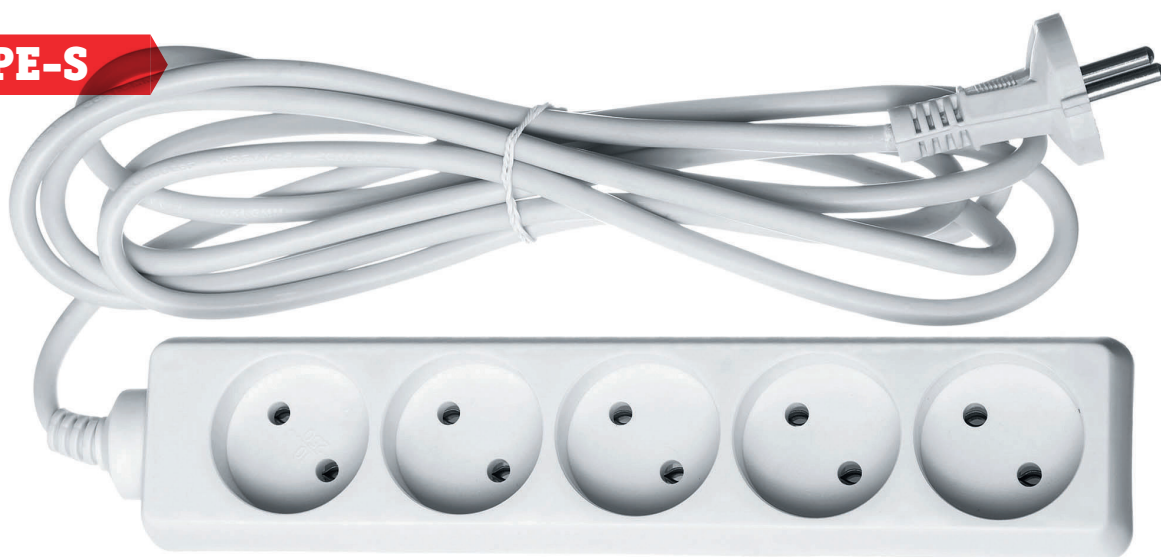

NPE-S

Электрические бытовые удлинители Navigator серии NPE-S предназначены для подключения нескольких электроприборов одновременно. Идеально подходят для дома и офиса, удобны и безопасны в использовании.

- Корпус выполнен из негорючего ударопрочного пластика
- Эластичная муфта предохраняет кабель от заломов и повреждений
- Вилка из негорючего пластика имеет эргономичную форму

Код продукта	Кол-во розеток	Длина кабеля, м	Тип кабеля	Кол-во х сечение проводников	Номинальный ток, А	Максимальная допустимая нагрузка, Вт	Заземление	Выключатель	Защитные шторки	Кол-во штук в коробке	Штрихкод
NPE-S-03-150-X-2x1	3	1,5	ПВС	2 x 1,0 мм ²	16	3500	нет	нет	нет	50	4650074 61308 6
NPE-S-03-300-X-2x1	3	3	ПВС	2 x 1,0 мм ²	16	3500	нет	нет	нет	50	4650074 61309 3
NPE-S-03-500-X-2x1	3	5	ПВС	2 x 1,0 мм ²	16	3500	нет	нет	нет	20	4650074 61310 9
NPE-S-05-300-X-2x1	5	3	ПВС	2 x 1,0 мм ²	16	3500	нет	нет	нет	40	4650074 61311 6
NPE-S-05-500-X-2x1	5	5	ПВС	2 x 1,0 мм ²	16	3500	нет	нет	нет	20	4650074 61312 3